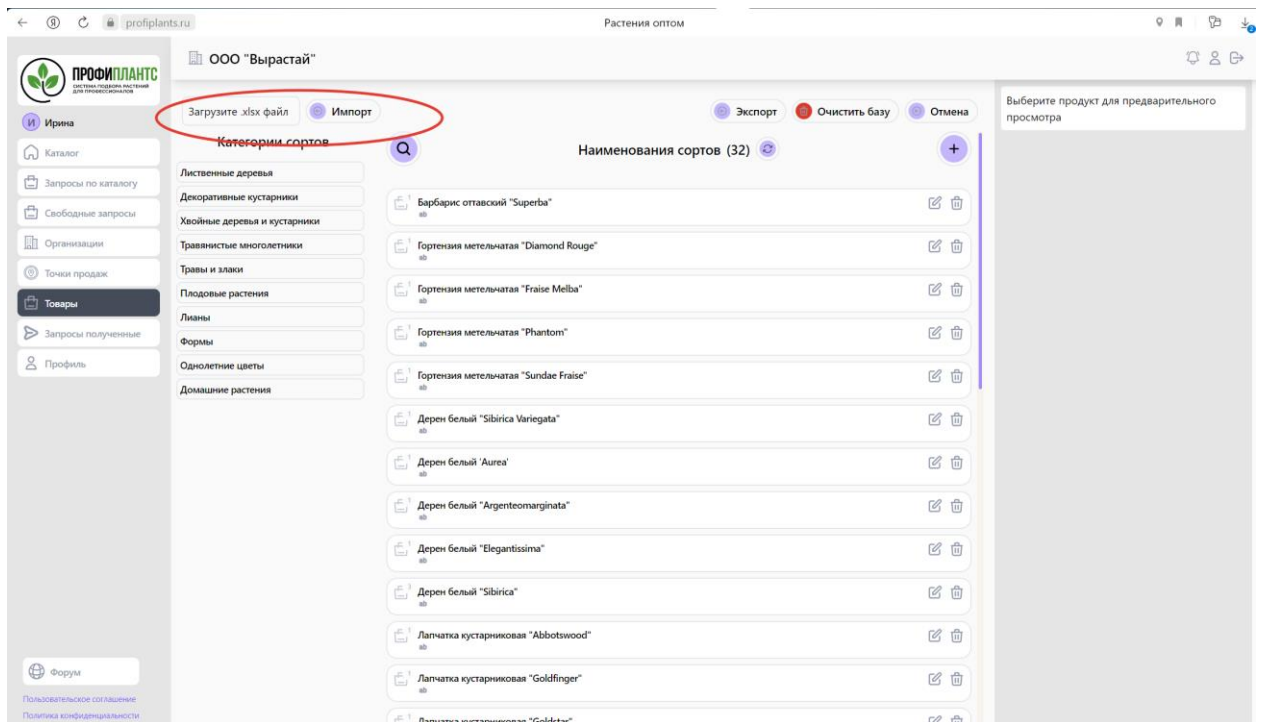

После этого, можно переходить в пункт меню «Товары» и добавлять свои растения в свой прайс-лист.

Добавление товаров

Есть несколько вариантов добавления товаров в каталог.

1. **Самый простой.** Пришлите нам ваш актуальный прайс-лист в формате Excel и информацию о компании (ИП). Мы сами внесем все данные в каталог.

Нажмите на кнопку «Импорт» и выберите файл для загрузки.

После загрузки, нажмите «Отправить»

3. Добавление товаров вручную.

Если у вас небольшое количество наименований, возможно, вам будет удобнее внести их вручную.