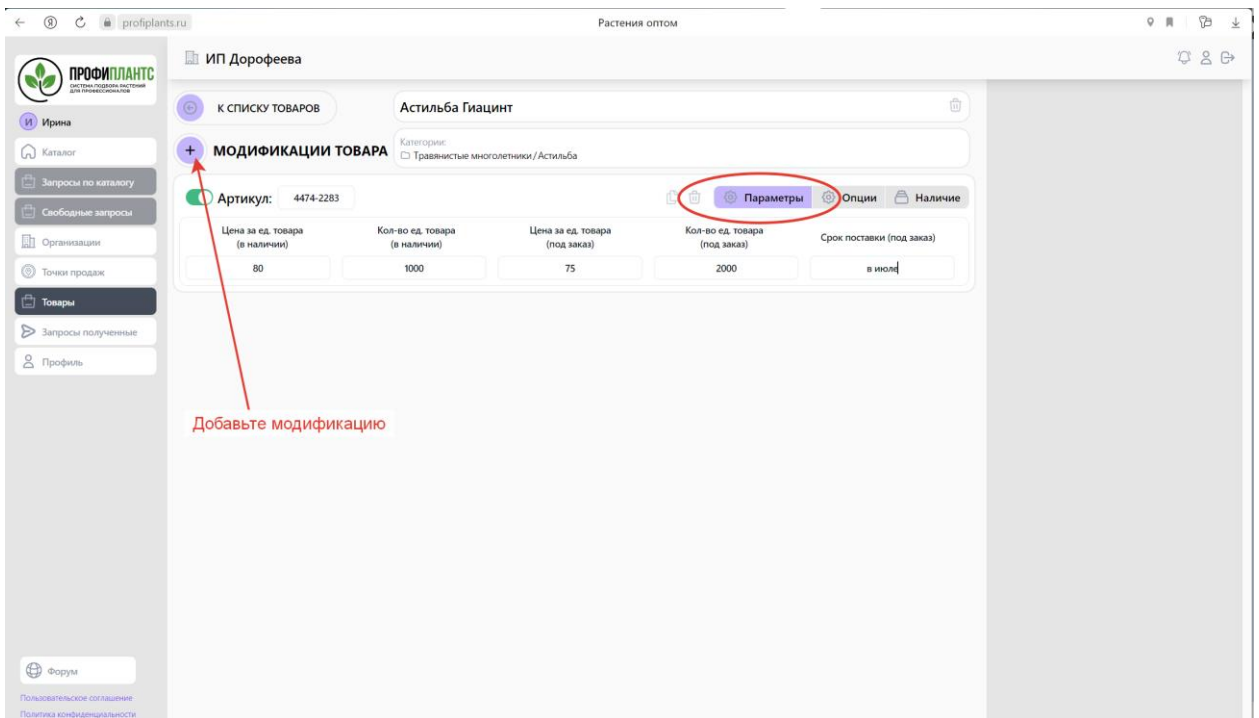

Для этого, в разделе «Товары» нажмите «+»

Выберите в списке нужные растения и нажмите «Готово»

После того как растения попадут в ваш каталог, надо добавить модификацию, указав характеристики растения, которое вы предлагаете.

Для этого кликните на кнопку редактирования.

В открывшемся окне добавьте необходимое количество модификаций, их параметры и опции.

В результате, ваши растения будут видны всем пользователям системы и вы сможете получать запросы от покупателей.