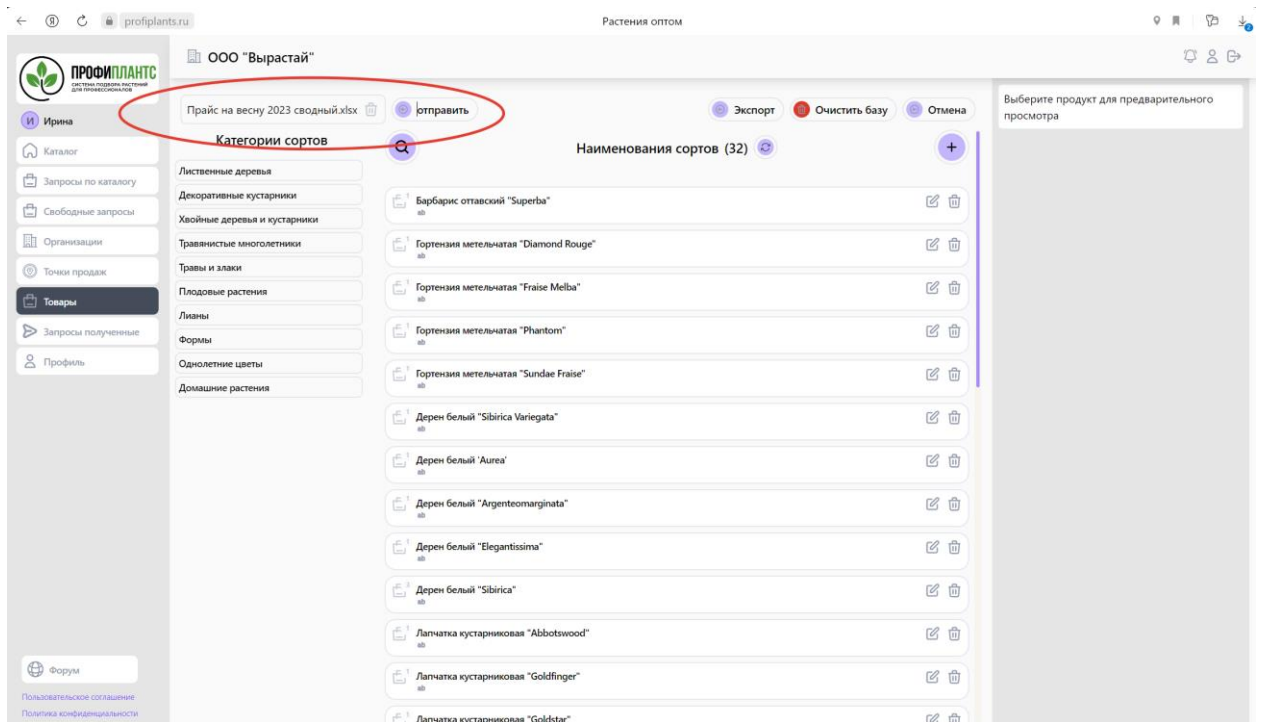

3. Добавление товаров вручную.

Если у вас небольшое количество наименований, возможно, вам будет удобнее внести их вручную.

Для этого, в разделе «Товары» нажмите «+»