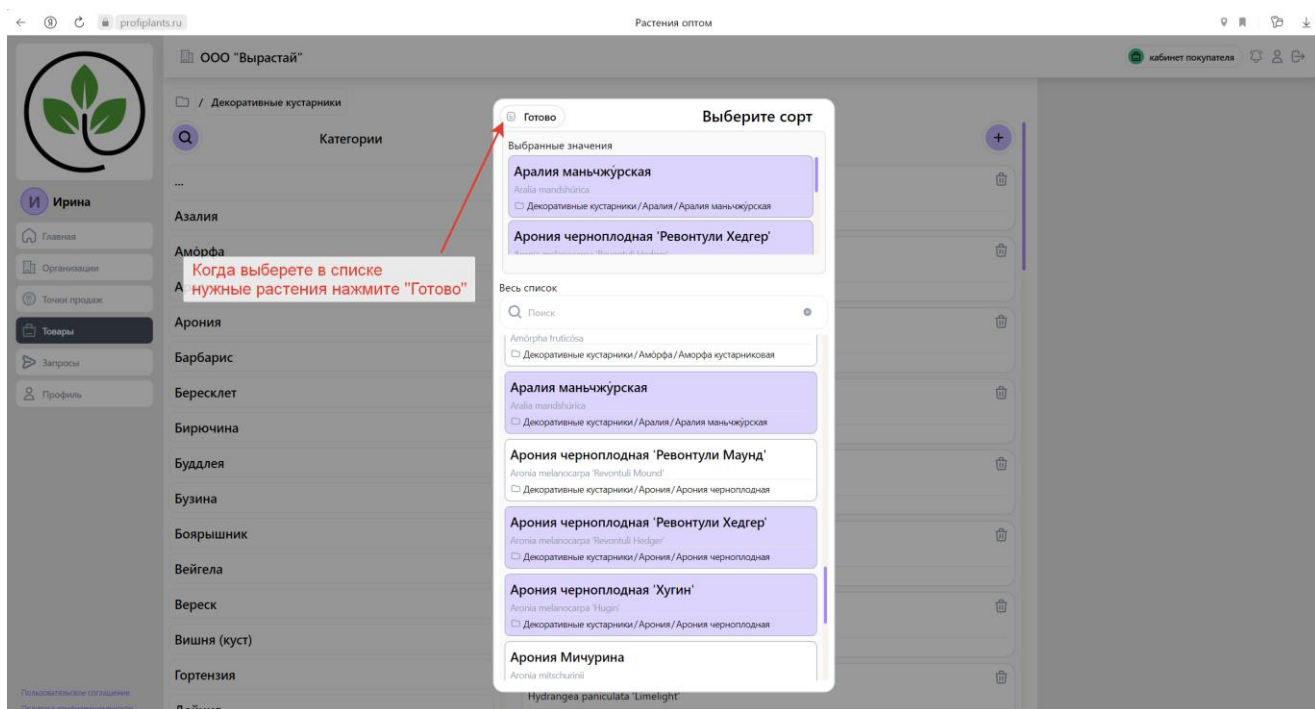

Нажмите на кнопку «Импорт» и выберите файл для загрузки.

После загрузки, нажмите «Отправить»

3. Добавление товаров вручную.

Если у вас небольшое количество наименований, возможно, вам будет удобнее внести их вручную.

Для этого, в разделе «Товары» нажмите «+»

Выберите в списке нужные растения и нажмите «Готово»

После того как растения попадут в ваш каталог, надо добавить модификацию, указав характеристики растения, которое вы предлагаете.