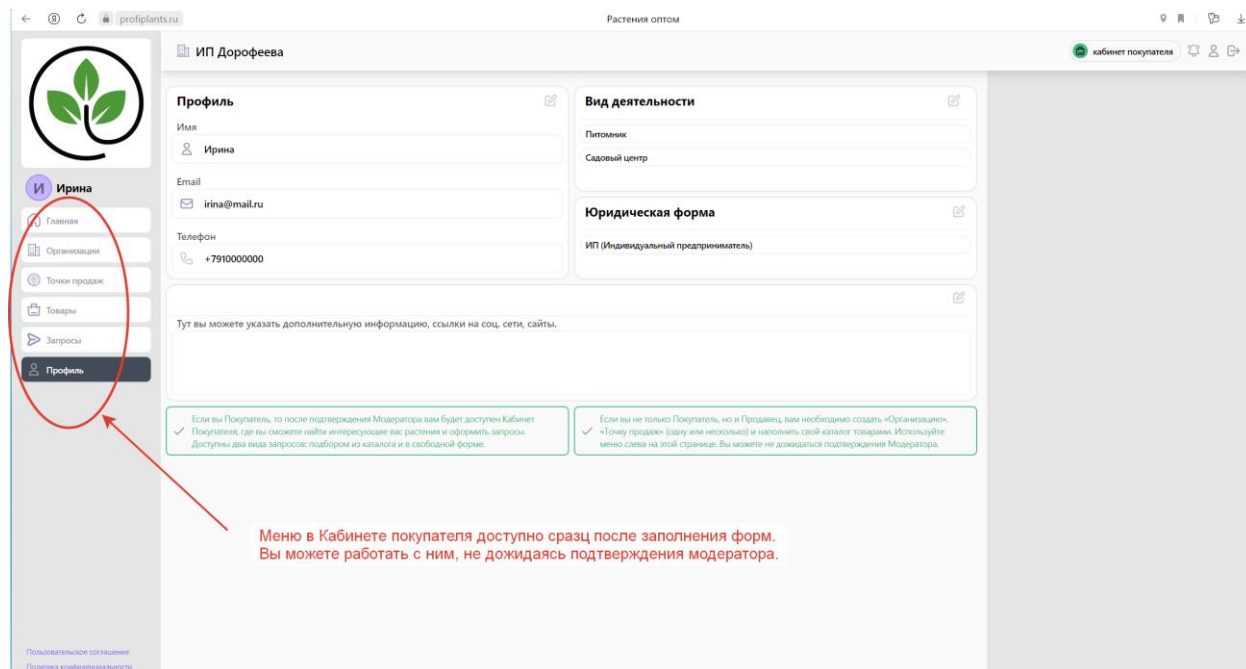

Инструкция для продавцов. Создание организации и загрузка прайс-листов.

Для того, чтобы ваши растения появились в каталоге, вам нужно добавить Организацию, Точки продаж и ваш прайс-лист.

Перейдите в пункт меню «Точки продаж» и добавьте фактический адрес вашей площадки. Именно отсюда будет считаться расстояние до покупателя. Когда вы увидите метку на карте, показывающую местоположения вашей площадки, увеличьте карту и проверьте точность локации. Если она не совсем точная, то метку можно подвинуть. После закрытия страницы метка останется на том месте, куда вы ее поставили.

После этого, можно переходить в пункт меню «Товары» и добавлять свои растения в свой прайс-лист.

Добавление товаров

Есть несколько вариантов добавления товаров в каталог.

1. **Самый простой.** Пришлите нам ваш актуальный прайс-лист в формате Excel и информацию о компании (ИП). Мы сами внесем все данные в каталог.