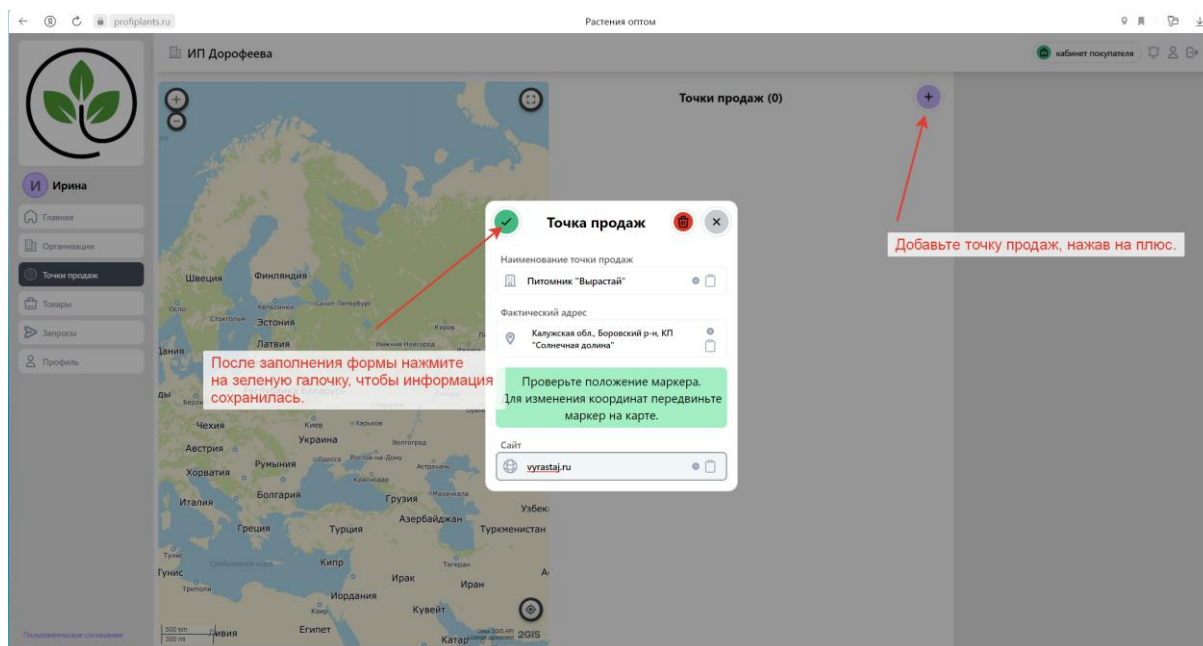

Инструкция для продавцов. Создание организации и загрузка прайс-листов.

Для того, чтобы ваши растения появились в каталоге, вам нужно добавить Организацию, Точки продаж и ваш прайс-лист.

Перейдите в пункт меню «Точки продаж» и добавьте фактический адрес вашей площадки. Именно отсюда будет считаться расстояние до покупателя. Когда вы увидите метку на карте, показывающую местоположения вашей площадки, увеличьте карту и проверьте точность локации. Если она не совсем точная, то метку можно подвинуть. После закрытия страницы метка останется на том месте, куда вы ее поставили.