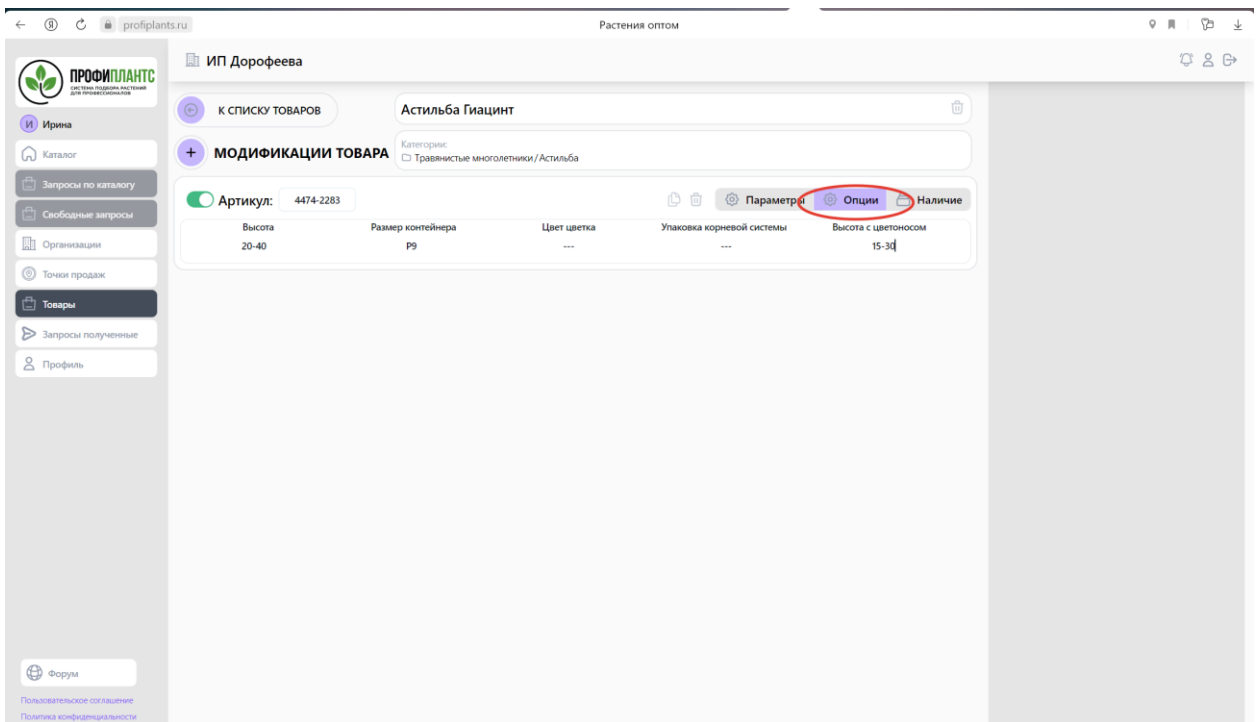

Для этого, в разделе «Товары» нажмите «+»

Выберите в списке нужные растения и нажмите «Готово»

После того как растения попадут в ваш каталог, надо добавить модификацию, указав характеристики растения, которое вы предлагаете.

Для этого кликните на кнопку редактирования.

В открывшемся окне добавьте необходимое количество модификаций, их параметры и опции.

В результате, ваши растения будут видны всем пользователям системы и вы сможете получать запросы от покупателей.