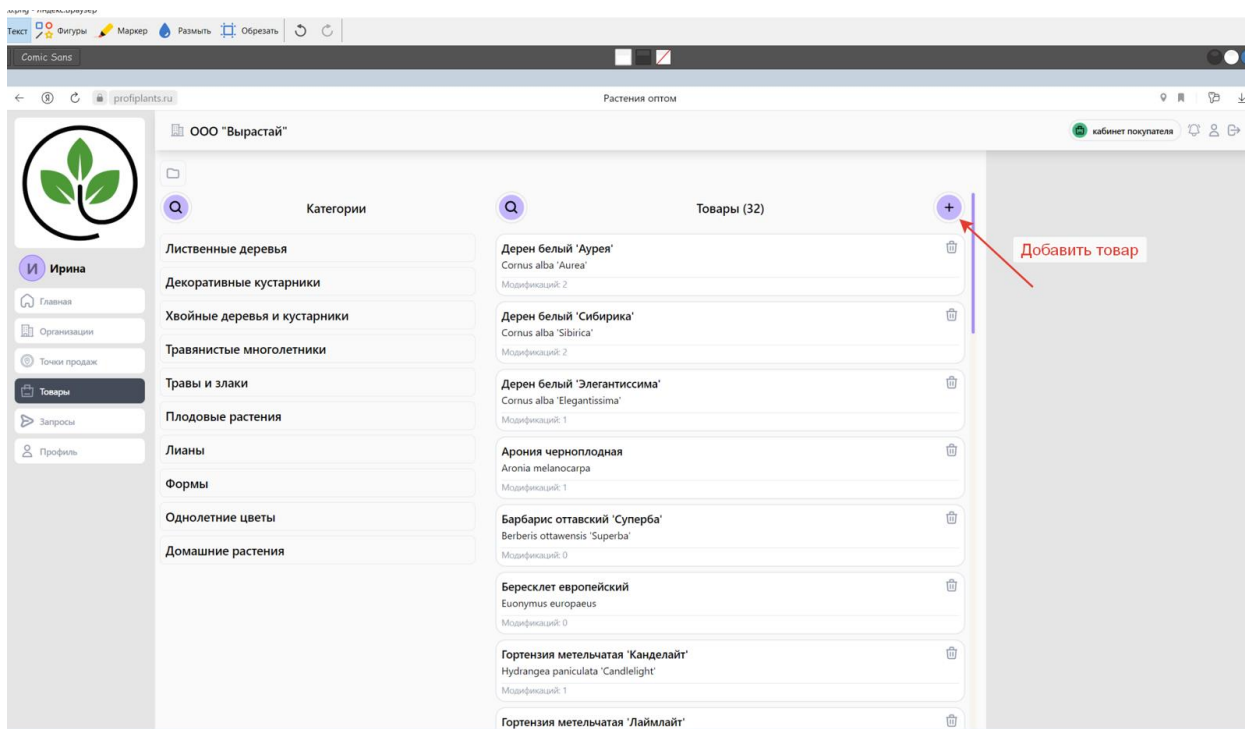

Нажмите на кнопку «Импорт» и выберите файл для загрузки.

После загрузки, нажмите «Отправить»

3. Добавление товаров вручную.

Если у вас небольшое количество наименований, возможно, вам будет удобнее внести их вручную.

Для этого, в разделе «Товары» нажмите «+»

Выберите в списке нужные растения и нажмите «Готово»

После того как растения попадут в ваш каталог, надо добавить модификацию, указав характеристики растения, которое вы предлагаете.