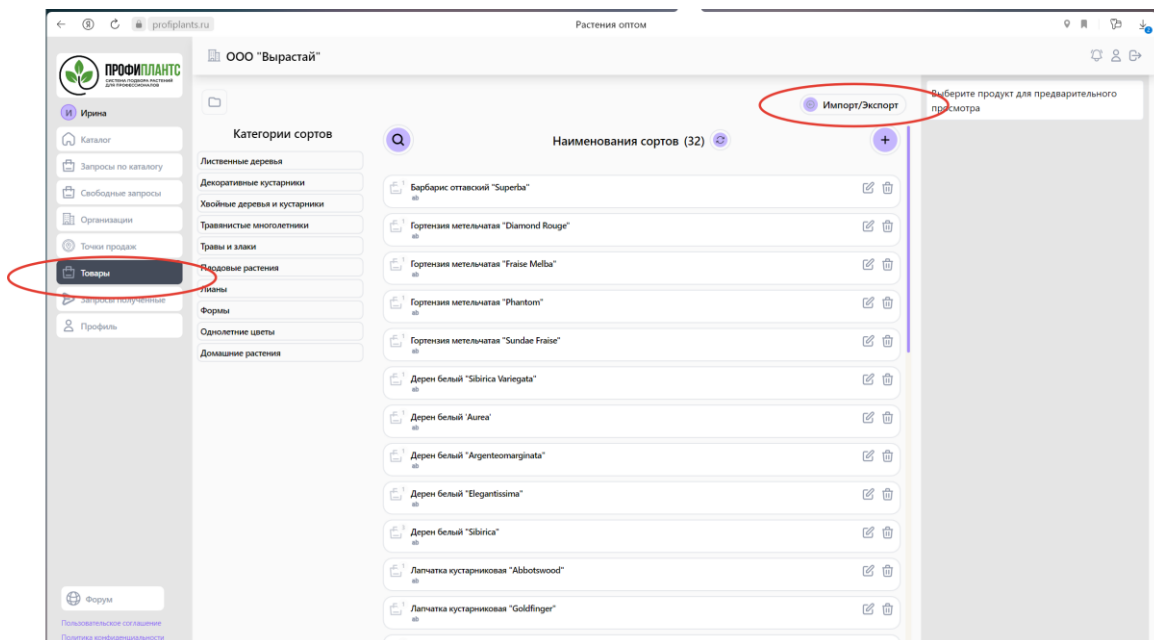

Добавление товаров

Есть несколько вариантов добавления товаров в каталог.

1. **Самый простой.** Пришлите нам ваш актуальный прайс-лист в формате Excel и информацию о компании (ИП). Мы сами внесем все данные в каталог.

Е-мэйл для отправки прайс-листов info@profiplants.ru

2. **Автоматическая загрузка из файла Excel.**

Файл должен быть создан по образцу. Образец и описание смотрите в разделе «Документы».

После подготовки файла, перейдите в раздел «Товар» и нажмите «Импорт/Экспорт»

Нажмите на кнопку «Импорт» и выберите файл для загрузки.