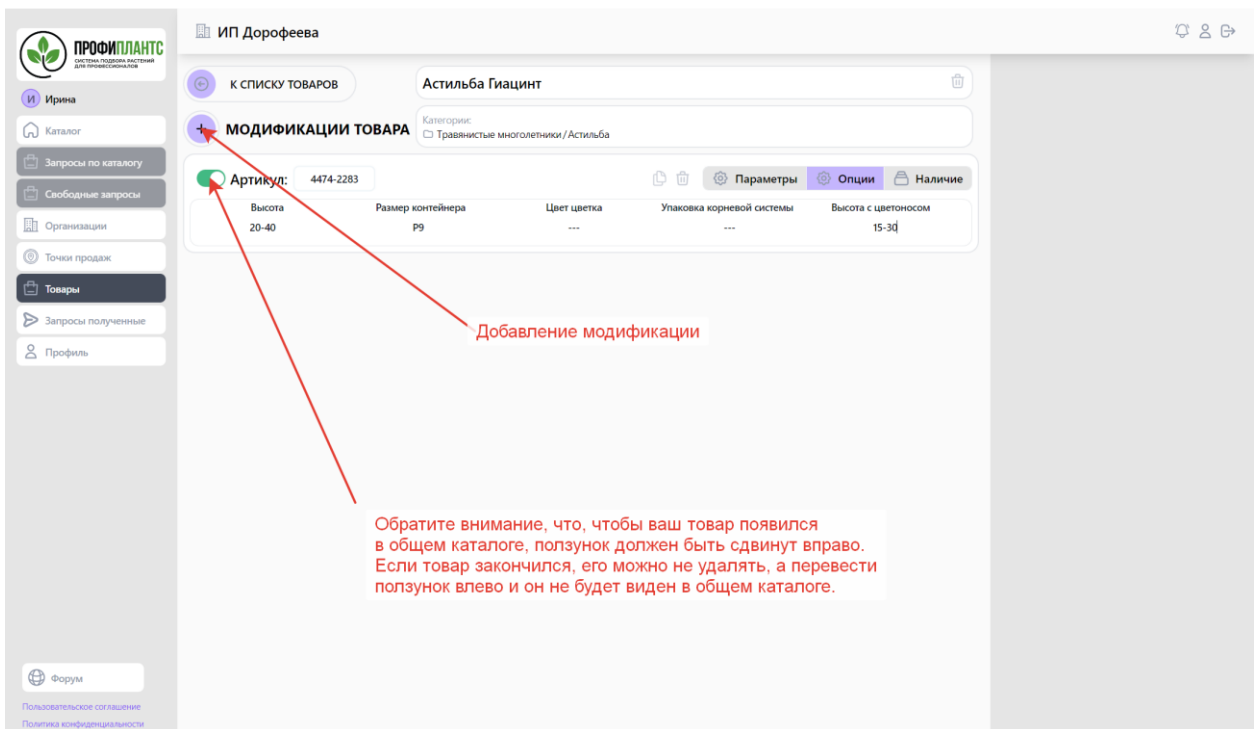

Нажмите на кнопку «Импорт» и выберите файл для загрузки.

После загрузки, нажмите «Отправить»

3. Добавление товаров вручную.

Если у вас небольшое количество наименований, возможно, вам будет удобнее внести их вручную.

Для этого, в разделе «Товары» нажмите «+»

Выберите в списке нужные растения и нажмите «Готово»

После того как растения попадут в ваш каталог, надо добавить модификацию, указав характеристики растения, которое вы предлагаете.

Для этого кликните на кнопку редактирования.

В открывшемся окне добавьте необходимое количество модификаций, их параметры и опции.

В результате, ваши растения будут видны всем пользователям системы и вы сможете получать запросы от покупателей.