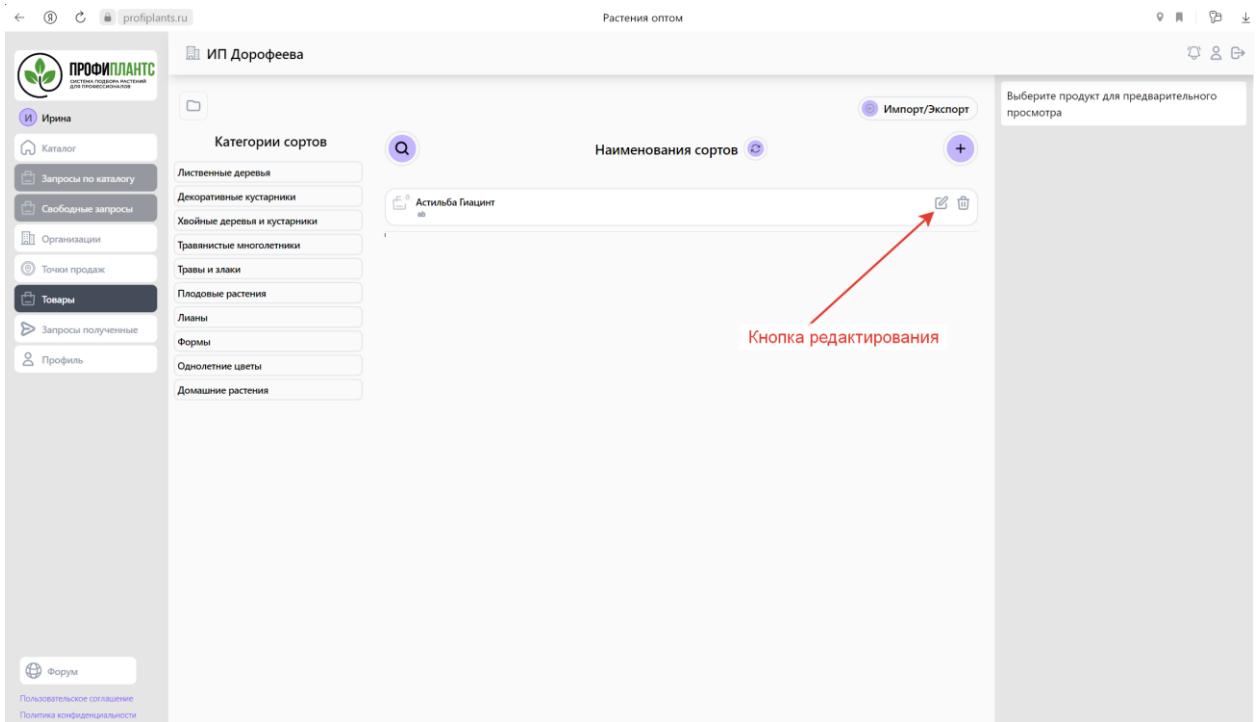

Для этого, в разделе «Товары» нажмите «+»

Выберите в списке нужные растения и нажмите «Готово»

После того как растения попадут в ваш каталог, надо добавить модификацию, указав характеристики растения, которое вы предлагаете.

Для этого кликните на кнопку редактирования.

В открывшемся окне добавьте необходимое количество модификаций, их параметры и опции.

В результате, ваши растения будут видны всем пользователям системы и вы сможете получать запросы от покупателей.